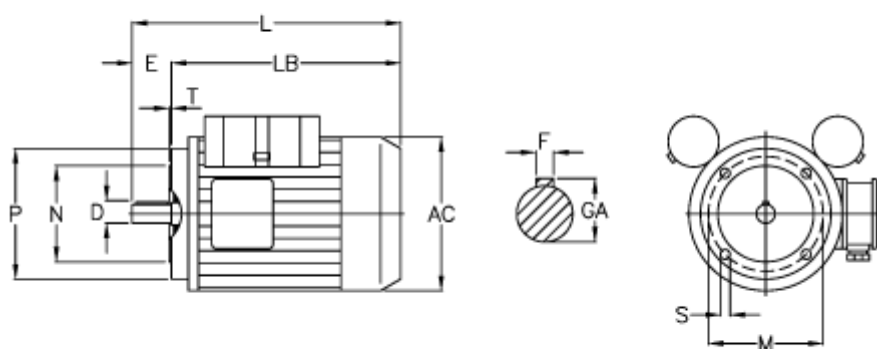

Varenummer: 25185465002

Beskrivelse: ICME Asynkronmotor MD100 A4 1,85KW
1400 o/m 1x230 V B14 med start- & driftskondensator

Mål

AC = 195	M = 130
D = 28	N = 110
E = 60	P = 160
F = 8	S = M8
GA = 31	T = 3.5
HB = 140	Z = 260
L = 403	
LB = 343	